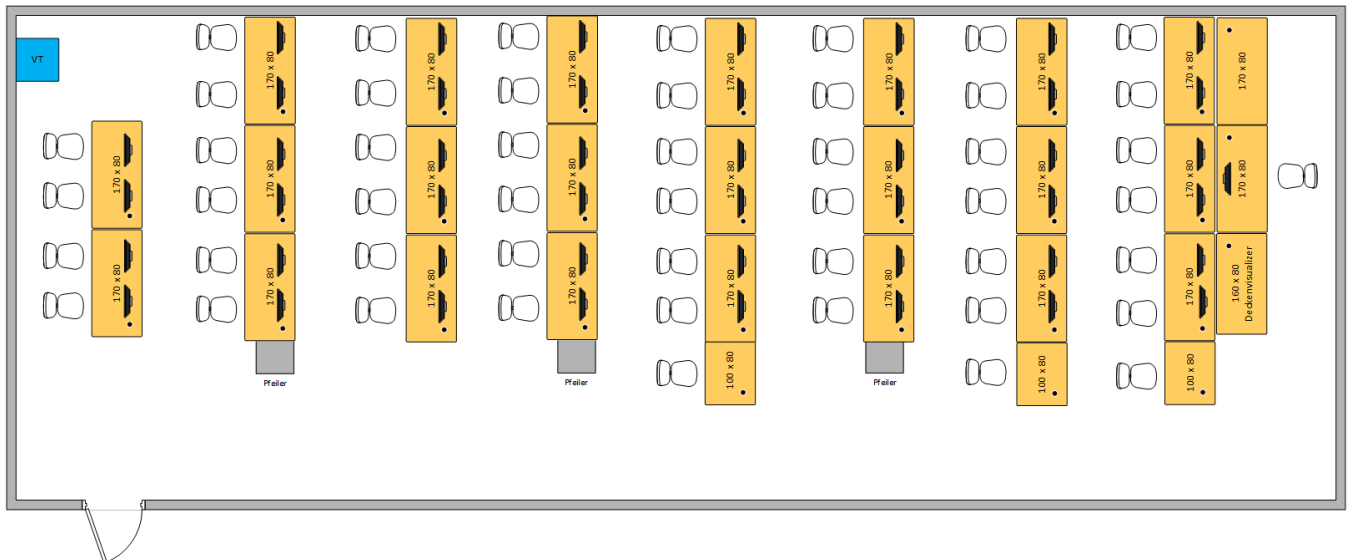

Möblierung Tische / Furnishing - tables

Die Anordnung der PC-Arbeitsplätze in den Computerräumen können Sie den Skizzen entnehmen.

Die Skizzen sind nicht maßstäblich!

Raum 1-014

40 studentische PC-Arbeitsplätze

Raum 2-011

40 studentische PC-Arbeitsplätze

Übungsraum 2-021

16 studentische PC-Arbeitsplätze

Übungsraum 2-114

10 studentische PC-Arbeitsplätze

Raum 2-201

46 studentische PC-Arbeitsplätze

Raum 2-229

24 studentische PC-Arbeitsplätze

Raum 2-329

24 studentische PC-Arbeitsplätze