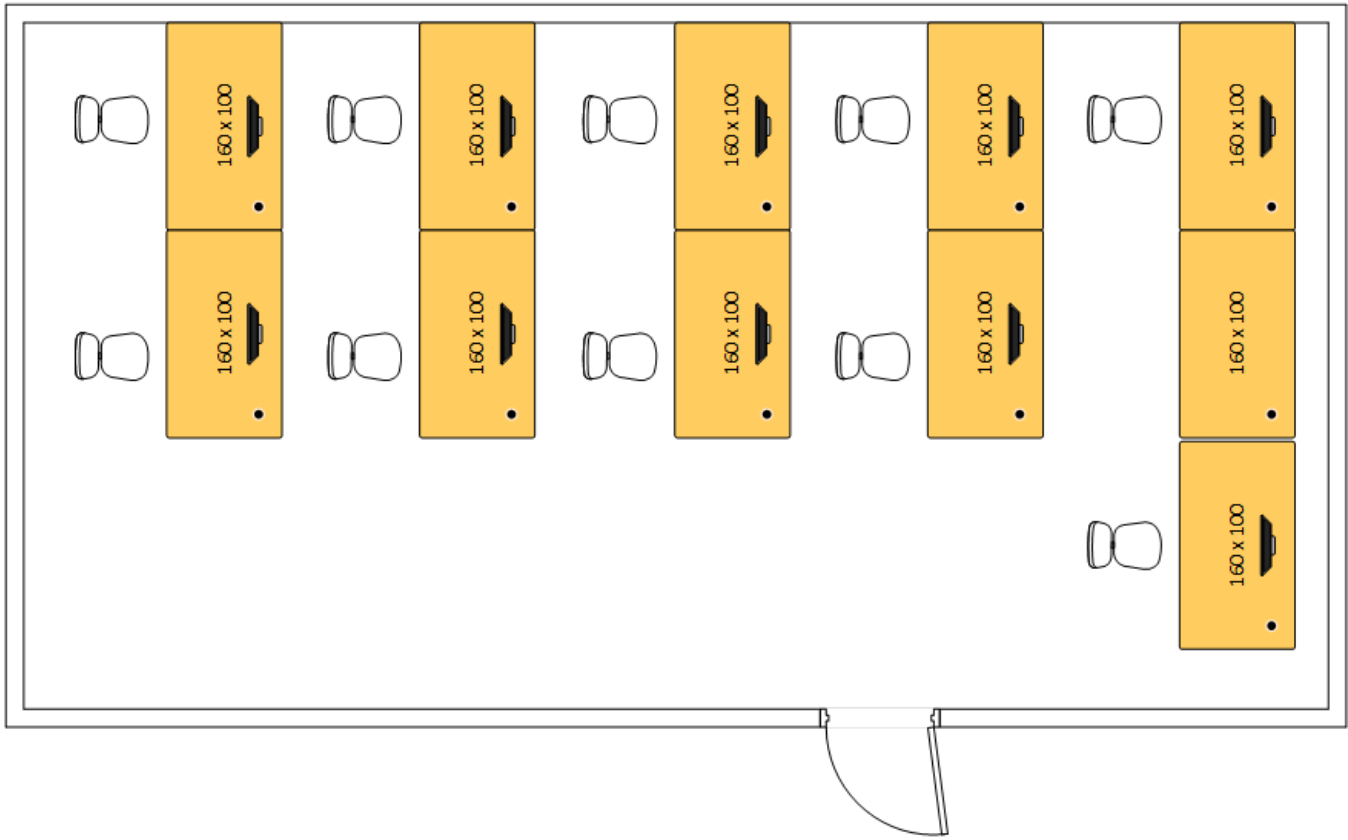

Möblierung Tische / Furnishing - tables

Die Anordnung der PC-Arbeitsplätze in den Computerräumen können Sie den Skizzen entnehmen.

Die Skizzen sind nicht maßstäblich!

Raum 1-014

40 studentische PC-Arbeitsplätze

Raum 2-011

40 studentische PC-Arbeitsplätze

Übungsraum 2-021

16 studentische PC-Arbeitsplätze

Übungsraum 2-114

10 studentische PC-Arbeitsplätze

Raum 2-201

46 studentische PC-Arbeitsplätze

Raum 2-229

24 studentische PC-Arbeitsplätze

Raum 2-329

24 studentische PC-Arbeitsplätze