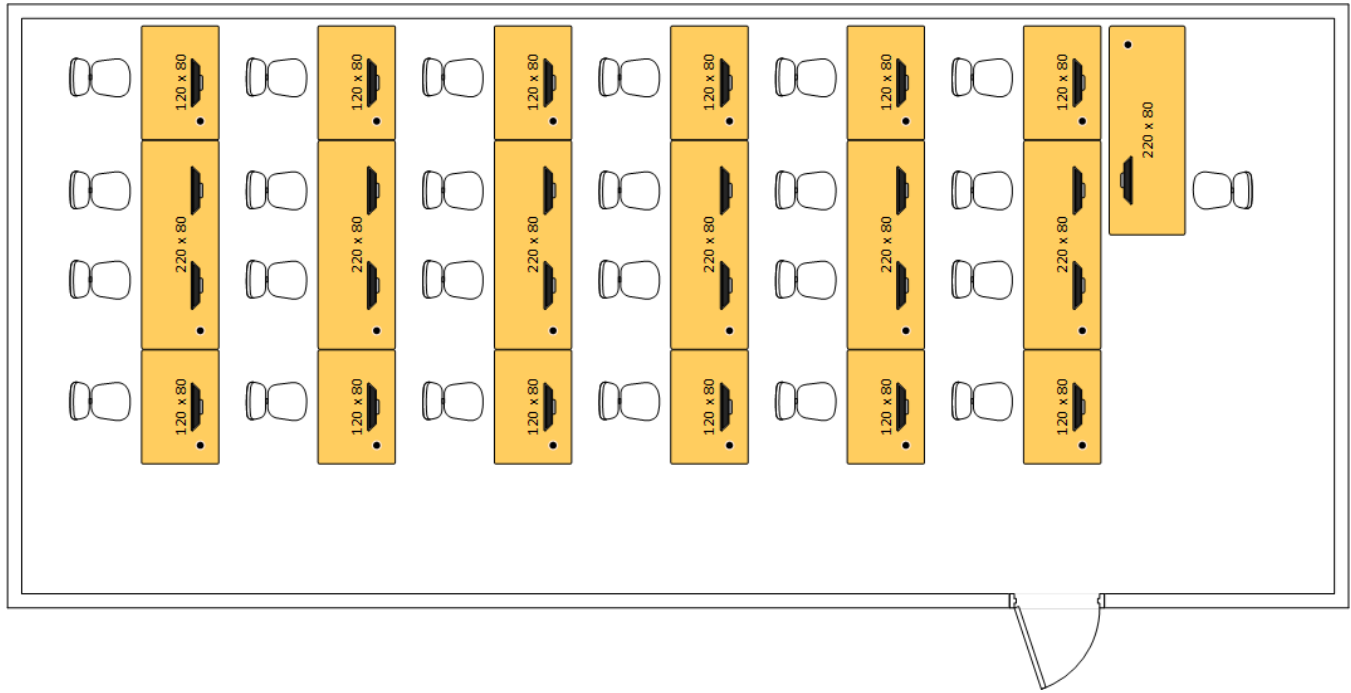

Möblierung Tische / Furnishing - tables

Die Anordnung der PC-Arbeitsplätze in den Computerräumen können Sie den Skizzen entnehmen.

Die Skizzen sind nicht maßstäblich!

Raum 1-014

40 studentische PC-Arbeitsplätze

Raum 2-011

40 studentische PC-Arbeitsplätze

Übungsraum 2-021

16 studentische PC-Arbeitsplätze

Übungsraum 2-114

10 studentische PC-Arbeitsplätze

Raum 2-329

24 studentische PC-Arbeitsplätze