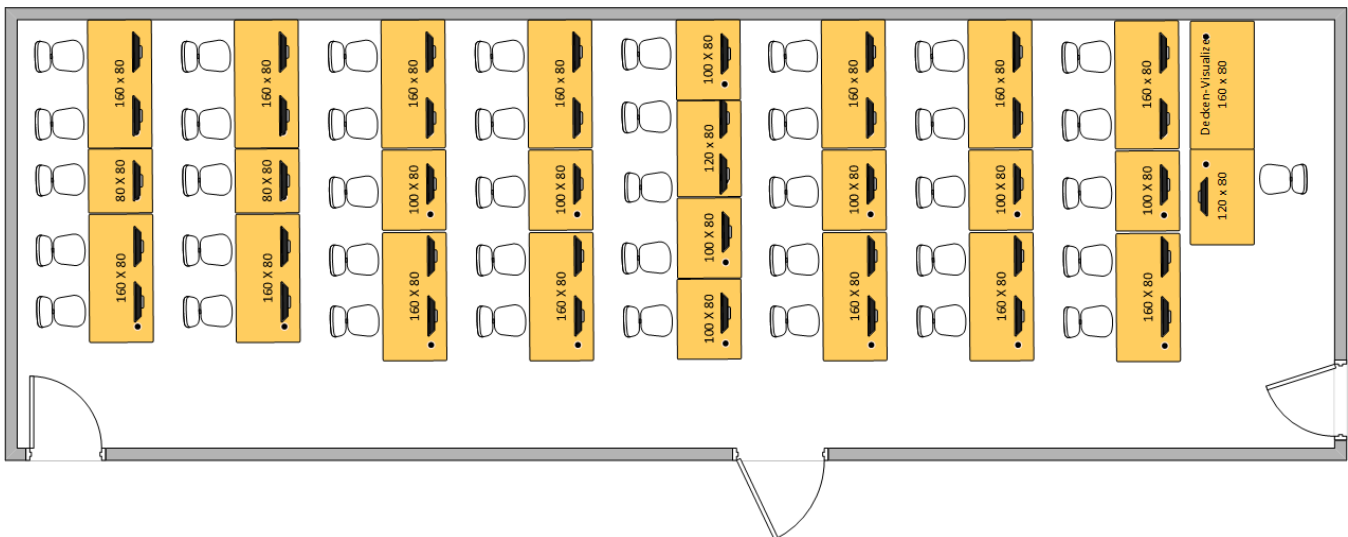

Möblierung Tische / Furnishing - tables

Die Anordnung der PC-Arbeitsplätze in den Computerräumen können Sie den Skizzen entnehmen.

Die Skizzen sind nicht maßstäblich!

Raum 1-014

40 studentische PC-Arbeitsplätze

Raum 2-011

40 studentische PC-Arbeitsplätze

Übungsraum 2-021

16 studentische PC-Arbeitsplätze

Übungsraum 2-114

10 studentische PC-Arbeitsplätze

Raum 2-329

24 studentische PC-Arbeitsplätze