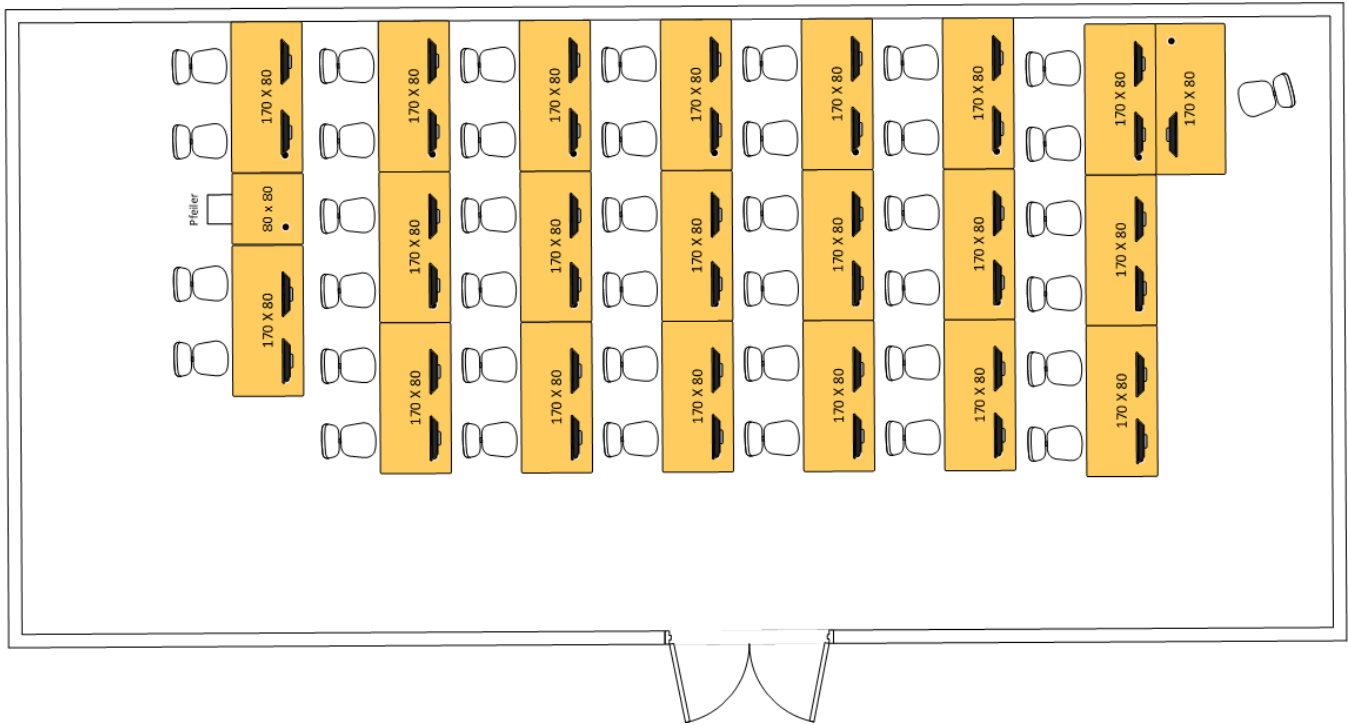

Möblierung Tische / Furnishing - tables

Die Anordnung der PC-Arbeitsplätze in den Computerräumen können Sie den Skizzen entnehmen.

Die Skizzen sind nicht maßstäblich!

Raum 1-014

40 studentische PC-Arbeitsplätze

Raum 2-011

40 studentische PC-Arbeitsplätze

Übungsraum 2-021

16 studentische PC-Arbeitsplätze

Übungsraum 2-114

10 studentische PC-Arbeitsplätze

Raum 2-329

24 studentische PC-Arbeitsplätze