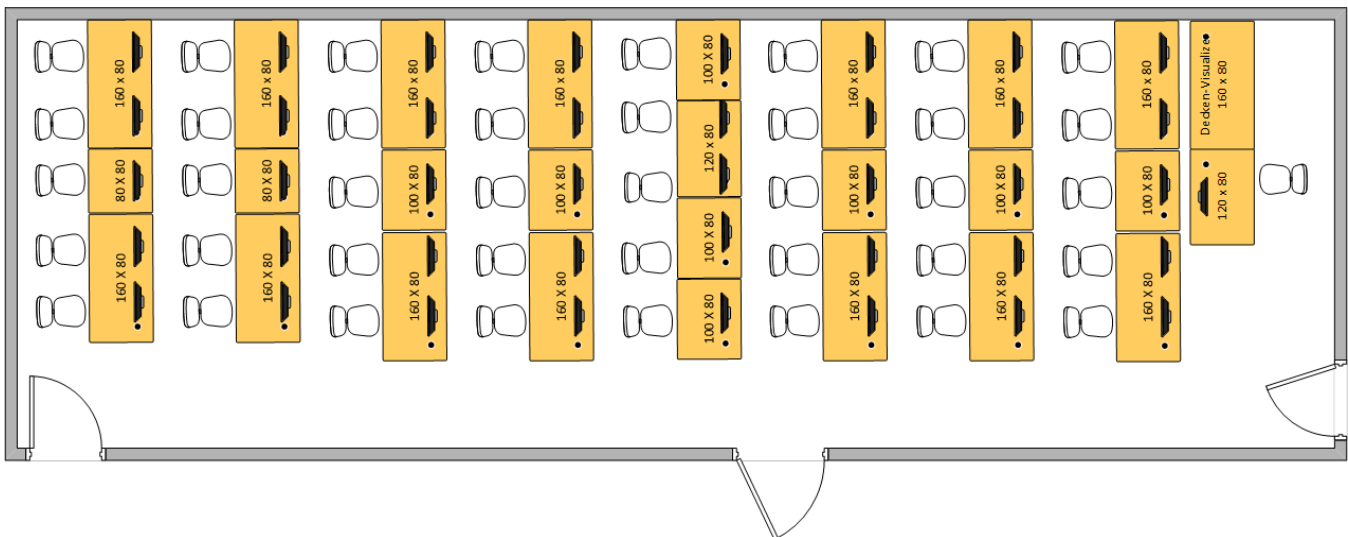

Möblierung Tische / Furnishing - tables

Die Anordnung der PC-Arbeitsplätze in den Computerräumen können Sie den Skizzen entnehmen.

Die Skizzen sind nicht maßstäblich!

Raum 1-014

40 studentische PC-Arbeitsplätze

Raum 2-011

40 studentische PC-Arbeitsplätze

Übungsraum 2-021

16 studentische PC-Arbeitsplätze

Übungsraum 2-114

10 studentische PC-Arbeitsplätze

Raum 2-201

46 studentische PC-Arbeitsplätze

Raum 2-229

24 studentische PC-Arbeitsplätze

Raum 2-329

24 studentische PC-Arbeitsplätze