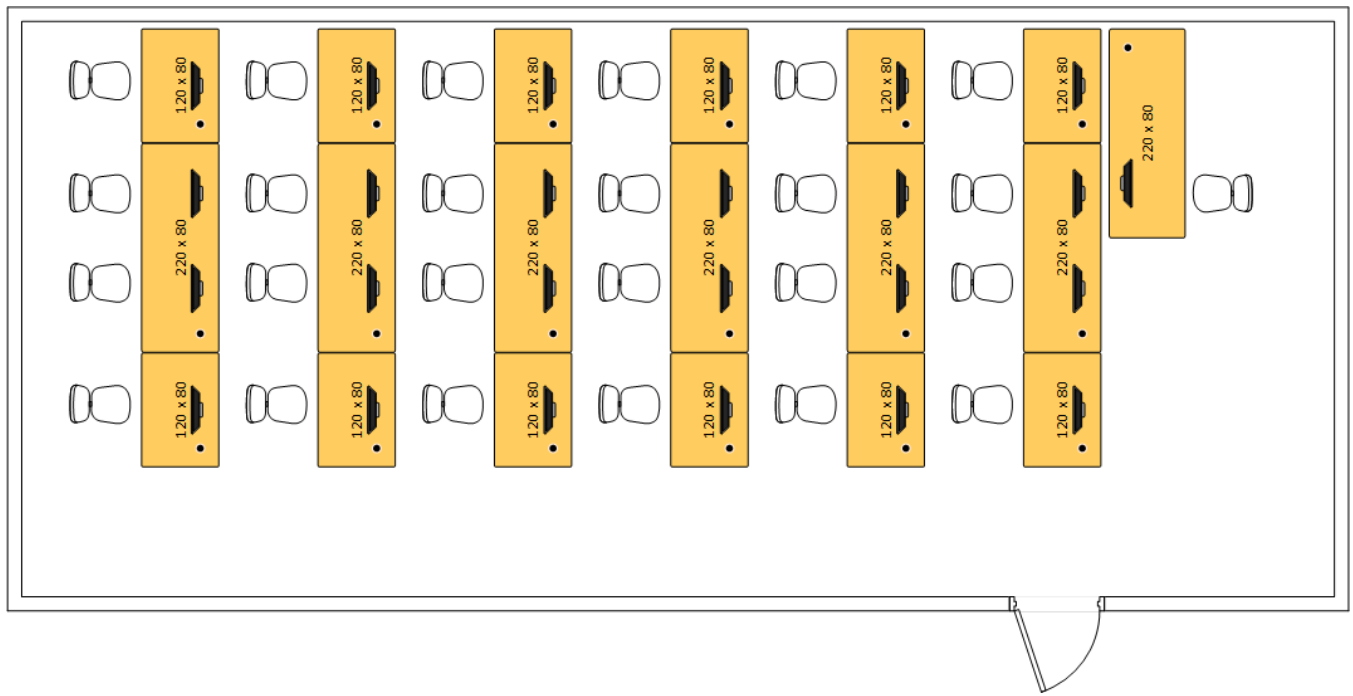

Möblierung Tische / Furnishing - tables

Die Anordnung der PC-Arbeitsplätze in den Computerräumen können Sie den Skizzen entnehmen.

Die Skizzen sind nicht maßstäblich!

Raum 1-014

40 studentische PC-Arbeitsplätze

Raum 2-011

40 studentische PC-Arbeitsplätze

Übungsraum 2-021

16 studentische PC-Arbeitsplätze

Übungsraum 2-114

10 studentische PC-Arbeitsplätze

Raum 2-201

46 studentische PC-Arbeitsplätze

Raum 2-229

24 studentische PC-Arbeitsplätze

Raum 2-329

24 studentische PC-Arbeitsplätze