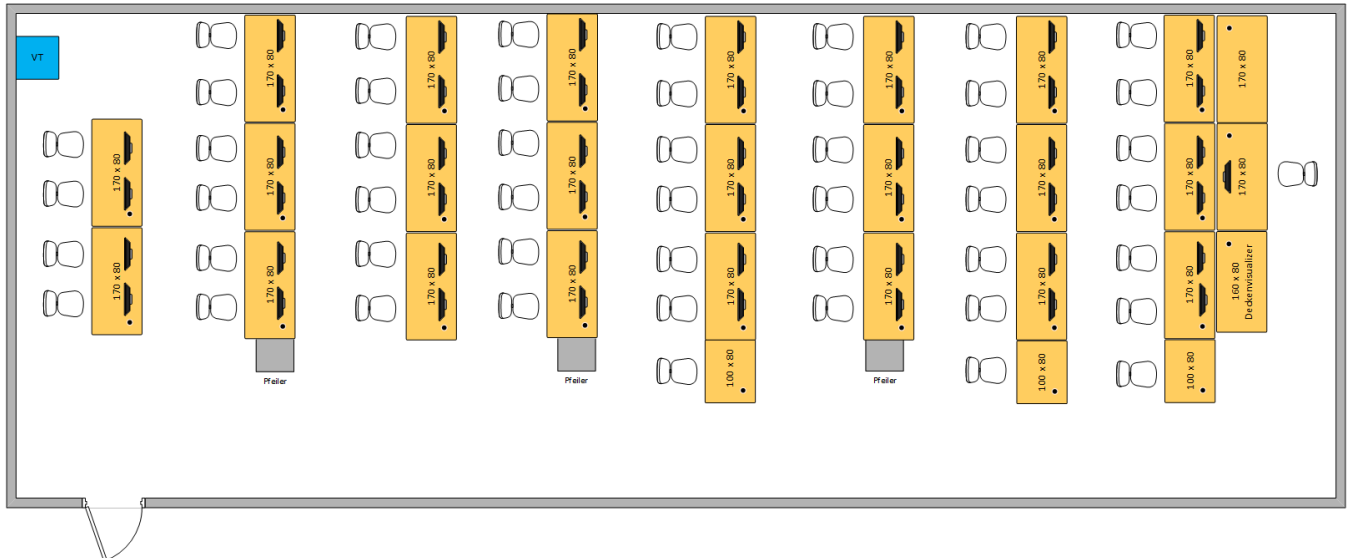

Möblierung Tische / Furnishing - tables

Die Anordnung der PC-Arbeitsplätze in den Computerräumen können Sie den Skizzen entnehmen.

Die Skizzen sind nicht maßstäblich!

Raum 1-014

40 studentische PC-Arbeitsplätze

Raum 2-011

40 studentische PC-Arbeitsplätze

Übungsraum 2-021

16 studentische PC-Arbeitsplätze

Übungsraum 2-114

10 studentische PC-Arbeitsplätze

Raum 2-201

46 studentische PC-Arbeitsplätze

Raum 2-229

24 studentische PC-Arbeitsplätze

Raum 2-329

24 studentische PC-Arbeitsplätze