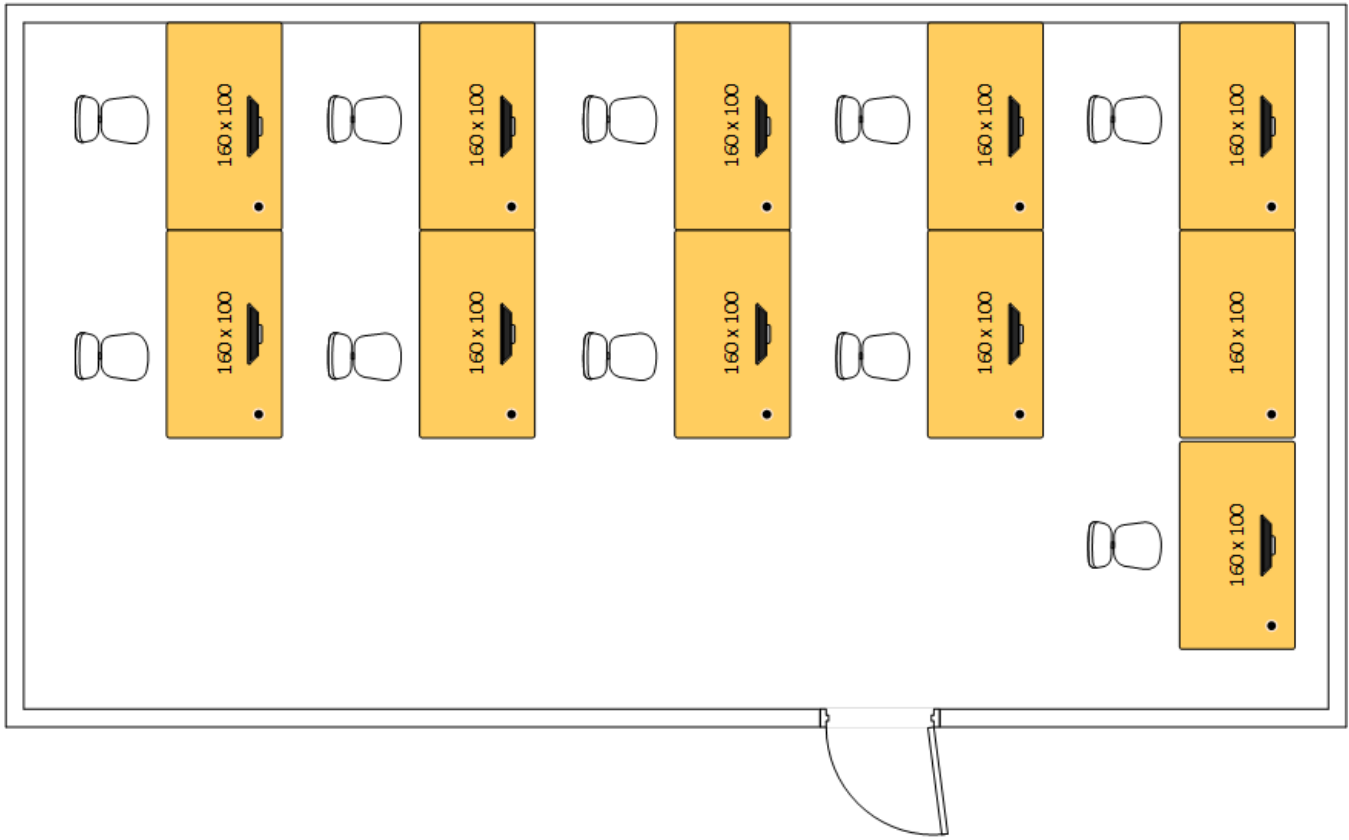

Möblierung Tische / Furnishing - tables

Die Anordnung der PC-Arbeitsplätze in den Computerräumen können Sie den Skizzen entnehmen.

Die Skizzen sind nicht maßstäblich!

Raum 1-014

40 studentische PC-Arbeitsplätze

Raum 2-011

40 studentische PC-Arbeitsplätze

Übungsraum 2-021

16 studentische PC-Arbeitsplätze

Übungsraum 2-114

10 studentische PC-Arbeitsplätze

Raum 2-201

46 studentische PC-Arbeitsplätze

Raum 2-229

24 studentische PC-Arbeitsplätze

Raum 2-329

24 studentische PC-Arbeitsplätze