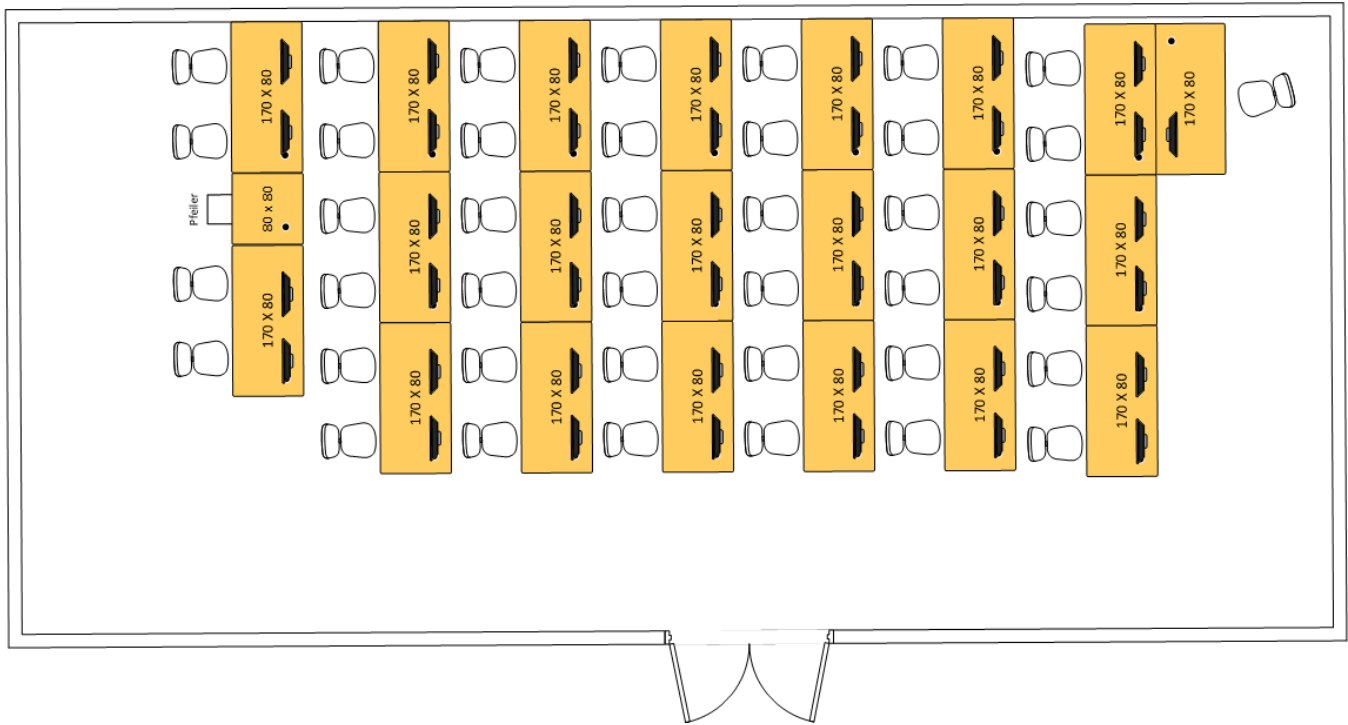

Möblierung Tische / Furnishing - tables

Die Anordnung der PC-Arbeitsplätze in den Computerräumen können Sie den Skizzen entnehmen.

Die Skizzen sind nicht maßstäblich!

Raum 1-014

40 studentische PC-Arbeitsplätze

Raum 2-011

40 studentische PC-Arbeitsplätze

Übungsraum 2-021

16 studentische PC-Arbeitsplätze

Übungsraum 2-114

10 studentische PC-Arbeitsplätze

Raum 2-201

46 studentische PC-Arbeitsplätze

Raum 2-229

24 studentische PC-Arbeitsplätze

Raum 2-329

24 studentische PC-Arbeitsplätze