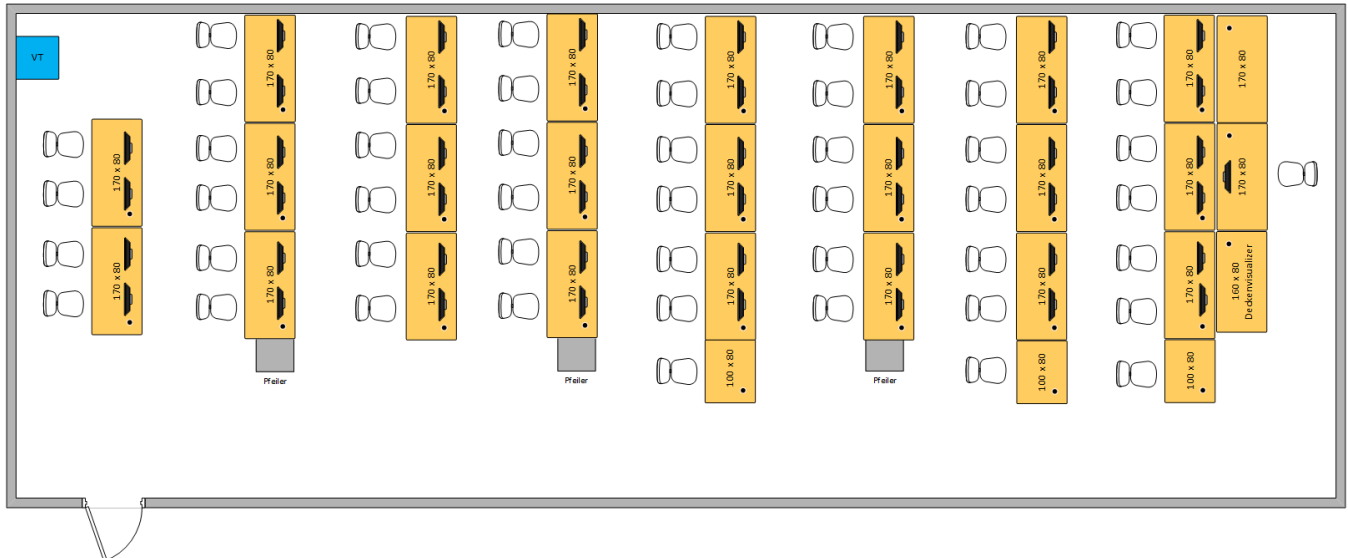

Möblierung Tische / Furnishing - tables

Die Anordnung der PC-Arbeitsplätze in den Computerräumen können Sie den Skizzen entnehmen.

Die Skizzen sind nicht maßstäblich!

Raum 1-014

40 studentische PC-Arbeitsplätze

Raum 2-011

40 studentische PC-Arbeitsplätze

Übungsraum 2-021

16 studentische PC-Arbeitsplätze

Übungsraum 2-114

10 studentische PC-Arbeitsplätze

Raum 2-201

46 studentische PC-Arbeitsplätze

Raum 2-229

24 studentische PC-Arbeitsplätze

Raum 2-329

24 studentische PC-Arbeitsplätze