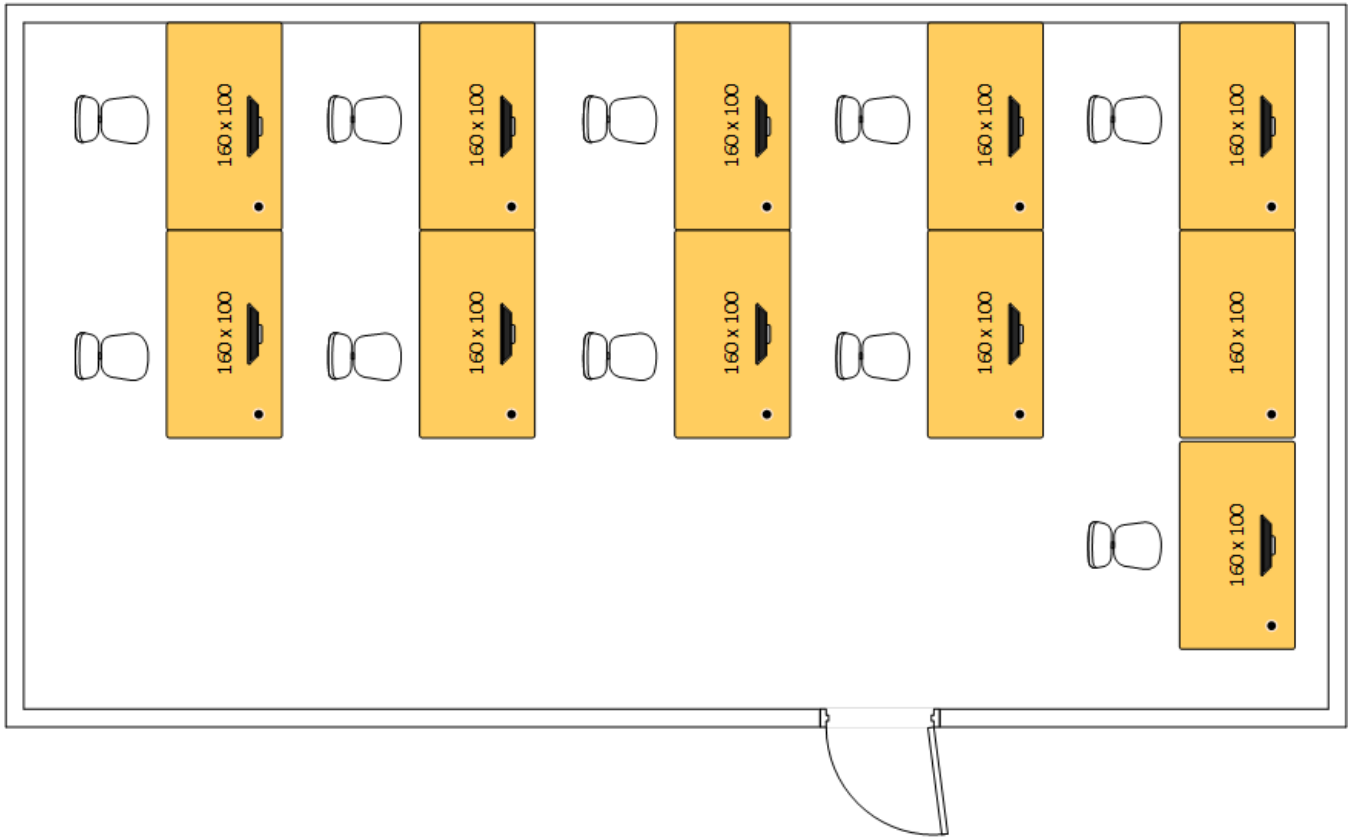

Möblierung Tische / Furnishing - tables

Die Anordnung der PC-Arbeitsplätze in den Computerräumen können Sie den Skizzen entnehmen.

Die Skizzen sind nicht maßstäblich!

Raum 1-014

40 studentische PC-Arbeitsplätze

Raum 2-011

40 studentische PC-Arbeitsplätze

Übungsraum 2-021

16 studentische PC-Arbeitsplätze

Übungsraum 2-114

10 studentische PC-Arbeitsplätze

Raum 2-201

46 studentische PC-Arbeitsplätze

Raum 2-229

24 studentische PC-Arbeitsplätze

Raum 2-329

24 studentische PC-Arbeitsplätze