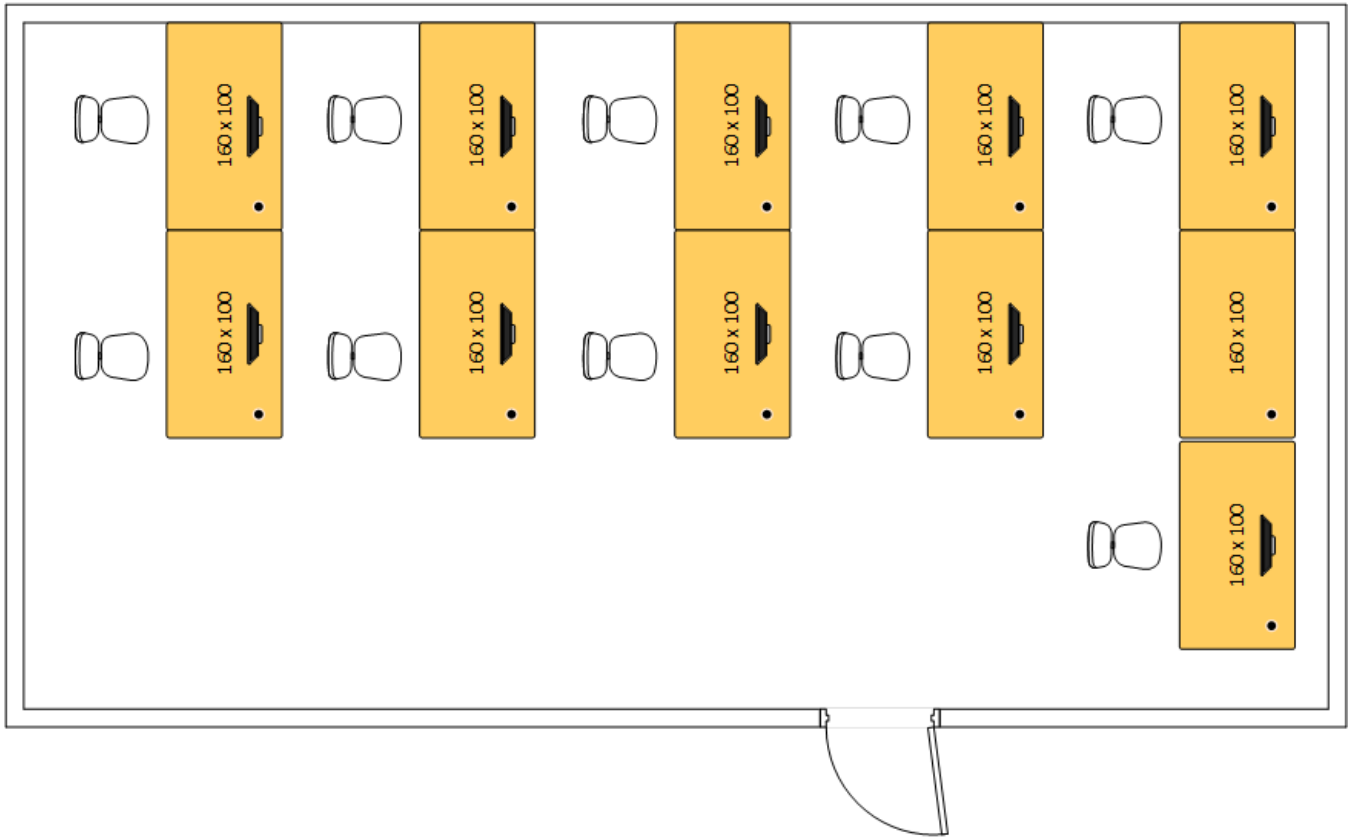

Möblierung Tische / Furnishing - tables

Die Anordnung der PC-Arbeitsplätze in den Computerräumen können Sie den Skizzen entnehmen.

Die Skizzen sind nicht maßstäblich!

Raum 1-014

40 studentische PC-Arbeitsplätze

Raum 2-011

40 studentische PC-Arbeitsplätze

Übungsraum 2-021

16 studentische PC-Arbeitsplätze

Übungsraum 2-114

10 studentische PC-Arbeitsplätze

Raum 2-201

46 studentische PC-Arbeitsplätze

Raum 2-229

24 studentische PC-Arbeitsplätze

Raum 2-329

24 studentische PC-Arbeitsplätze