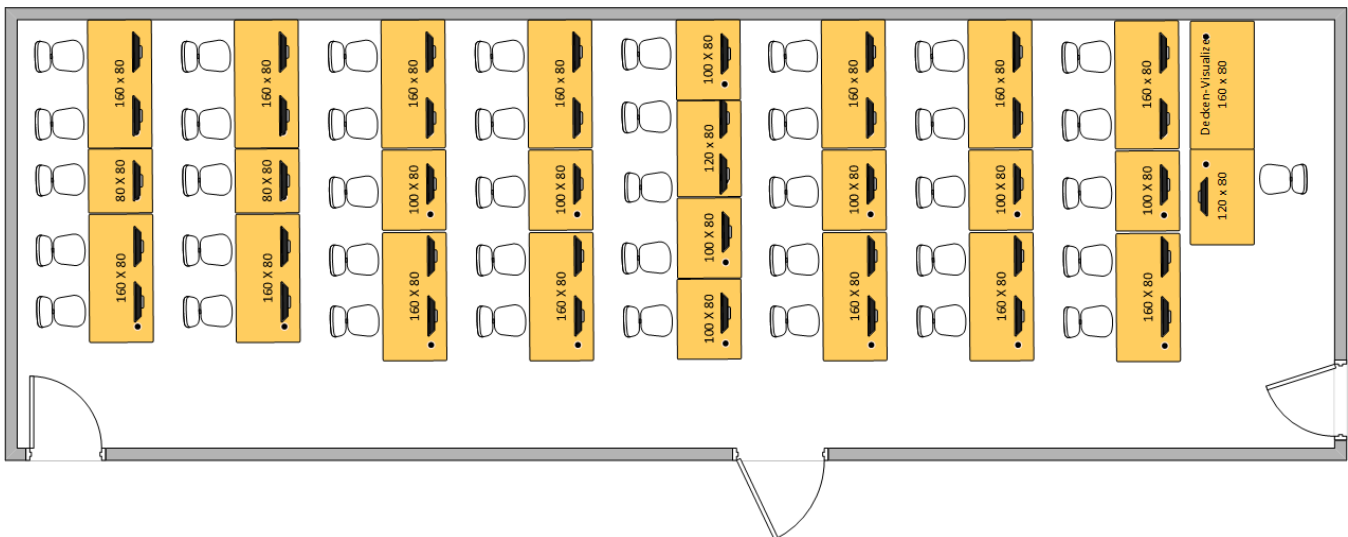

# Möblierung Tische / Furnishing - tables

Die Anordnung der PC-Arbeitsplätze in den Computerräumen können Sie den Skizzen entnehmen.

Die Skizzen sind nicht maßstäblich!

## Raum 1-014

40 studentische PC-Arbeitsplätze

## Raum 2-011

40 studentische PC-Arbeitsplätze

## Raum 2-329

24 studentische PC-Arbeitsplätze