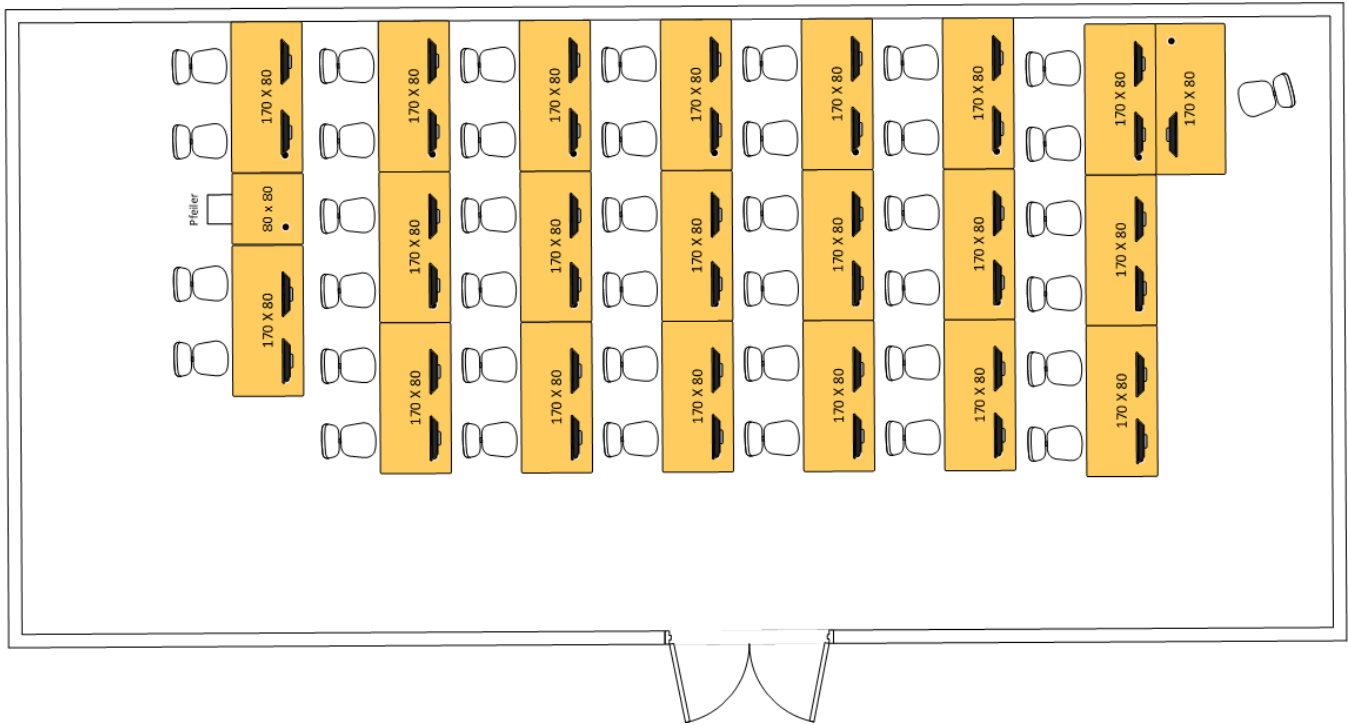

# Möblierung Tische / Furnishing - tables

Die Anordnung der PC-Arbeitsplätze in den Computerräumen können Sie den Skizzen entnehmen.

Die Skizzen sind nicht maßstäblich!

## Raum 1-014

40 studentische PC-Arbeitsplätze

## Raum 2-011

40 studentische PC-Arbeitsplätze

## Raum 2-329

24 studentische PC-Arbeitsplätze