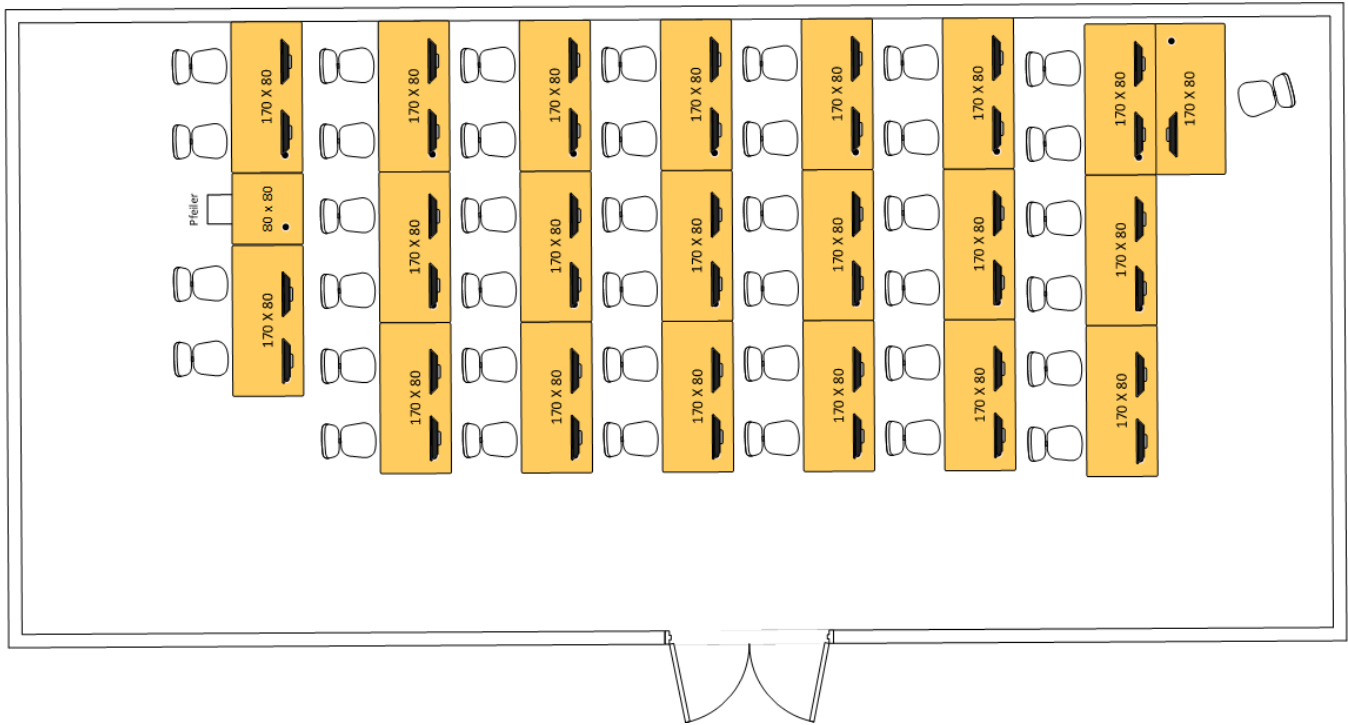

# Möblierung Tische / Furnishing - tables

Die Anordnung der PC-Arbeitsplätze in den Computerräumen können Sie den Skizzen entnehmen.

Die Skizzen sind nicht maßstäblich!

## Raum 1-014

40 studentische PC-Arbeitsplätze

## Raum 2-011

40 studentische PC-Arbeitsplätze

## Raum 2-229

24 studentische PC-Arbeitsplätze