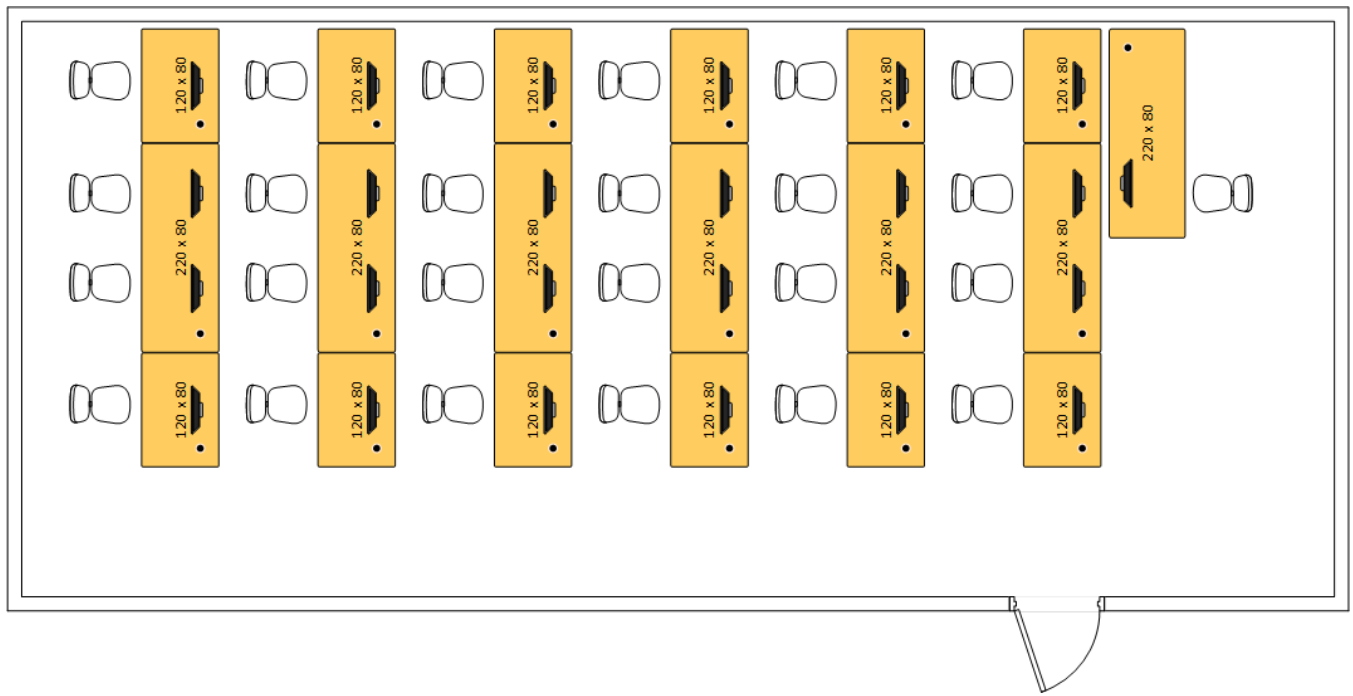

Möblierung Tische / Furnishing - tables

Die Anordnung der PC-Arbeitsplätze in den Computerräumen können Sie den Skizzen entnehmen.

Die Skizzen sind nicht maßstäblich!

Raum 1-014

40 studentische PC-Arbeitsplätze

Raum 2-011

40 studentische PC-Arbeitsplätze

Übungsraum 2-021

16 studentische PC-Arbeitsplätze

Übungsraum 2-114

10 studentische PC-Arbeitsplätze

Raum 2-329

24 studentische PC-Arbeitsplätze