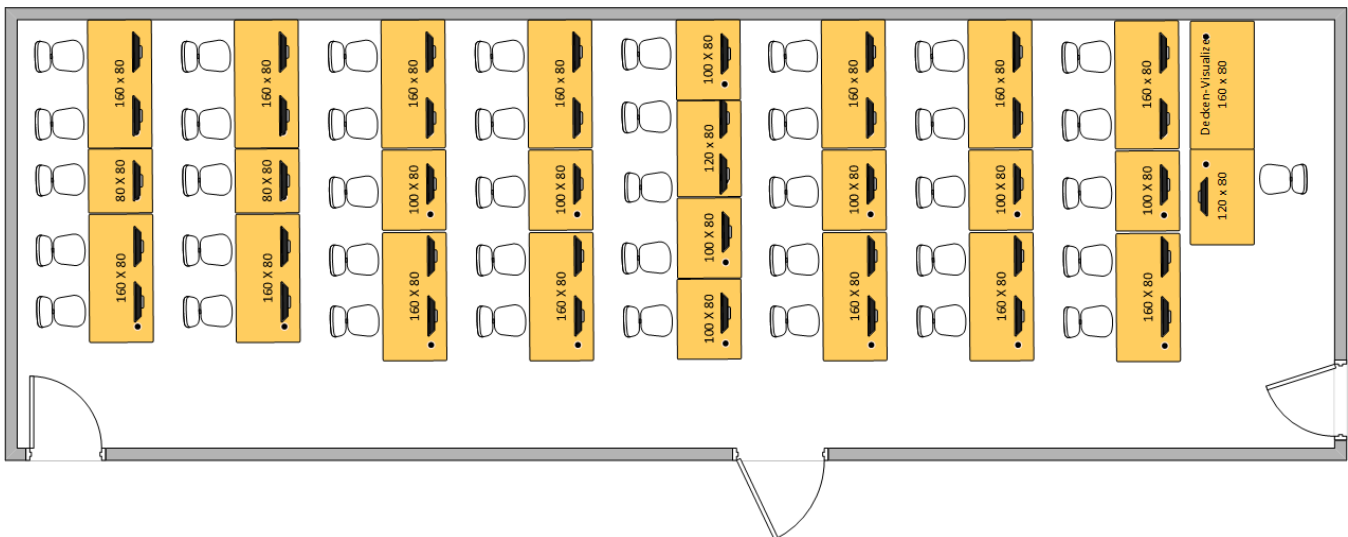

Möblierung Tische / Furnishing - tables

Die Anordnung der PC-Arbeitsplätze in den Computerräumen können Sie den Skizzen entnehmen.

Die Skizzen sind nicht maßstäblich!

Raum 1-014

40 studentische PC-Arbeitsplätze

Raum 2-011

40 studentische PC-Arbeitsplätze

Übungsraum 2-021

16 studentische PC-Arbeitsplätze

Übungsraum 2-114

10 studentische PC-Arbeitsplätze

Übungsraum 2-233

16 studentische PC-Arbeitsplätze

Raum 2-329

24 studentische PC-Arbeitsplätze