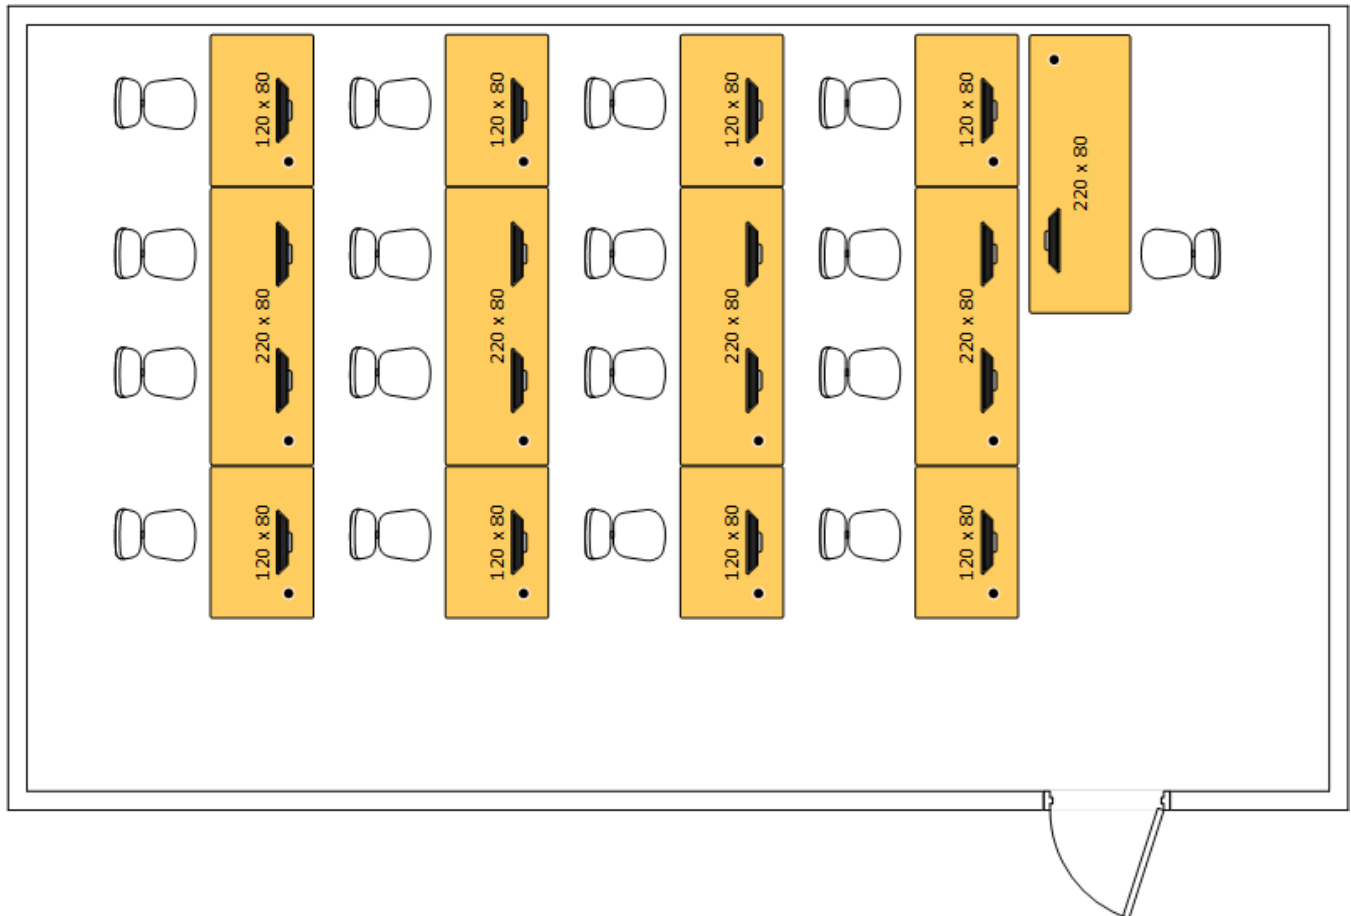

Möblierung Tische / Furnishing - tables

Die Anordnung der PC-Arbeitsplätze in den Computerräumen können Sie den Skizzen entnehmen.

Die Skizzen sind nicht maßstäblich!

Raum 1-014

40 studentische PC-Arbeitsplätze

Raum 2-011

40 studentische PC-Arbeitsplätze

Übungsraum 2-021

16 studentische PC-Arbeitsplätze

Übungsraum 2-114

10 studentische PC-Arbeitsplätze

Übungsraum 2-233

16 studentische PC-Arbeitsplätze

Raum 2-329

24 studentische PC-Arbeitsplätze