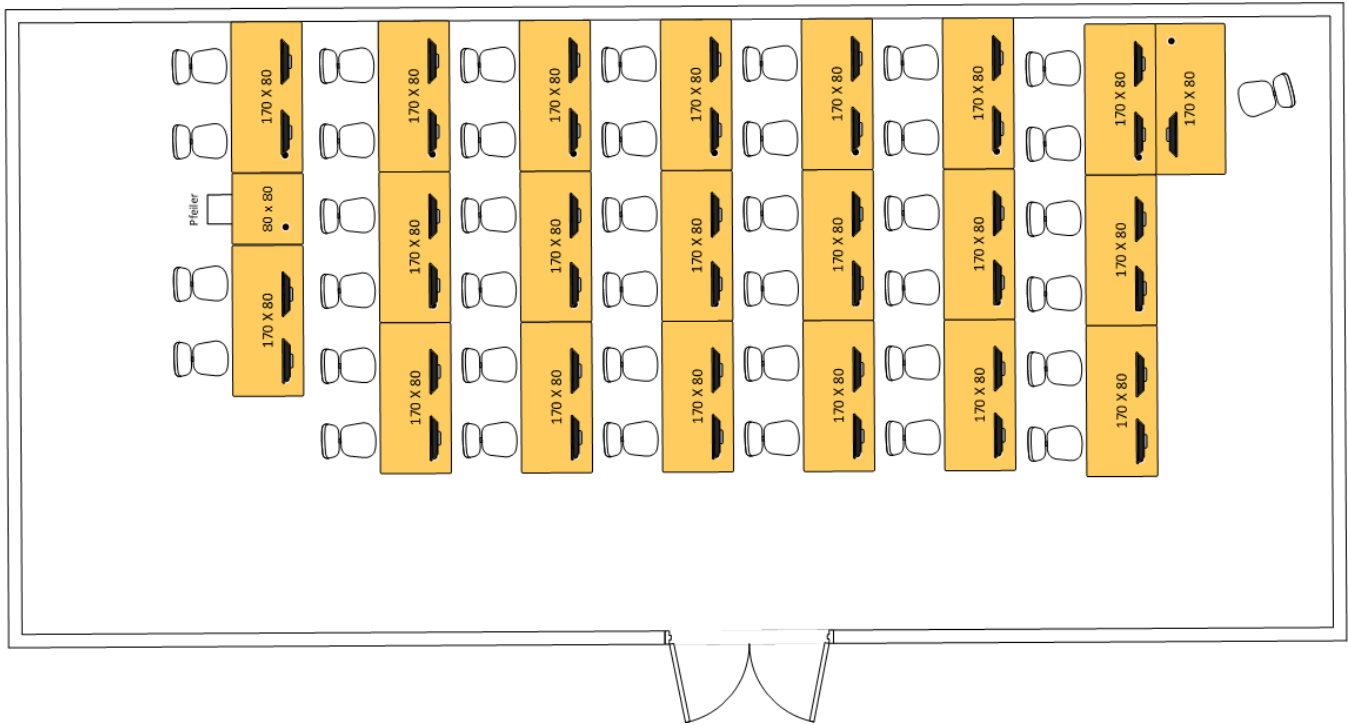

Möblierung Tische / Furnishing - tables

Die Anordnung der PC-Arbeitsplätze in den Computerräumen können Sie den Skizzen entnehmen.

Die Skizzen sind nicht maßstäblich!

Raum 1-014

40 studentische PC-Arbeitsplätze

Raum 2-011

40 studentische PC-Arbeitsplätze

Übungsraum 2-021

16 studentische PC-Arbeitsplätze

Übungsraum 2-114

10 studentische PC-Arbeitsplätze

Übungsraum 2-233

16 studentische PC-Arbeitsplätze

Raum 2-329

24 studentische PC-Arbeitsplätze