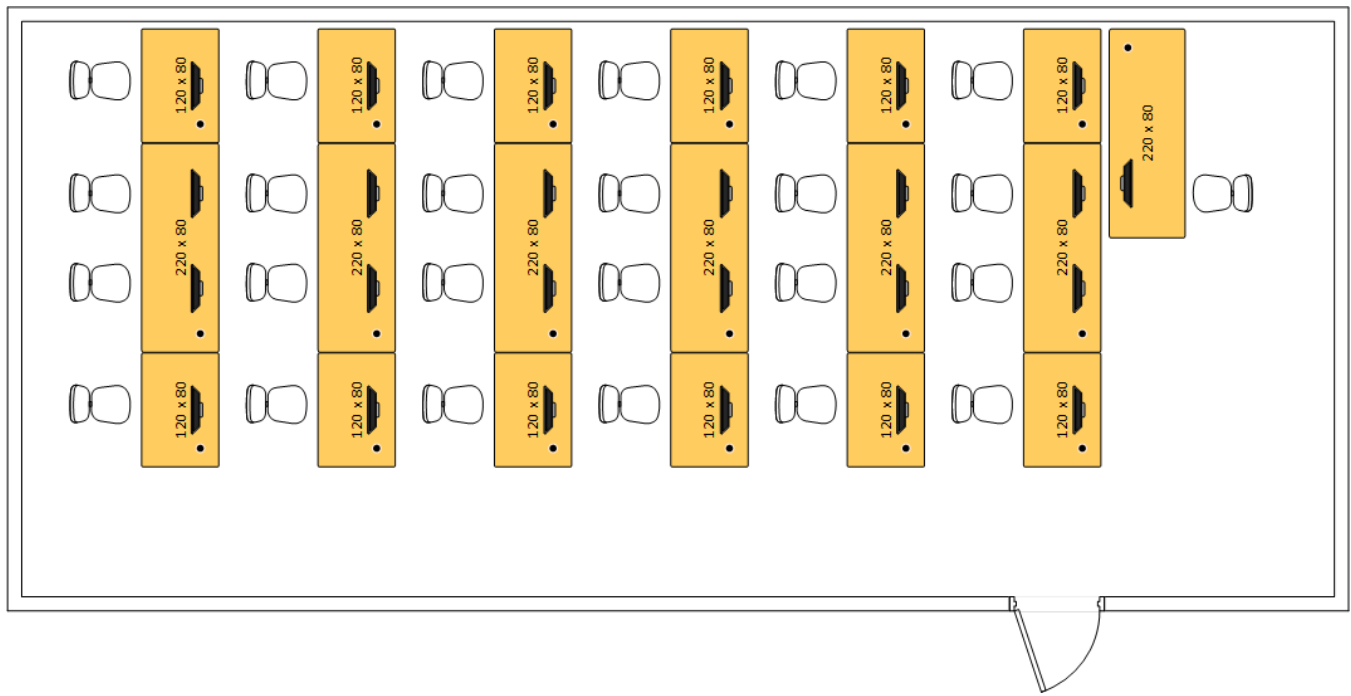

Möblierung Tische / Furnishing - tables

Die Anordnung der PC-Arbeitsplätze in den Computerräumen können Sie den Skizzen entnehmen.

Die Skizzen sind nicht maßstäblich!

Raum 1-014

40 studentische PC-Arbeitsplätze

Raum 2-011

40 studentische PC-Arbeitsplätze

Übungsraum 2-021

16 studentische PC-Arbeitsplätze

Übungsraum 2-114

10 studentische PC-Arbeitsplätze

Übungsraum 2-233

16 studentische PC-Arbeitsplätze

Raum 2-329

24 studentische PC-Arbeitsplätze