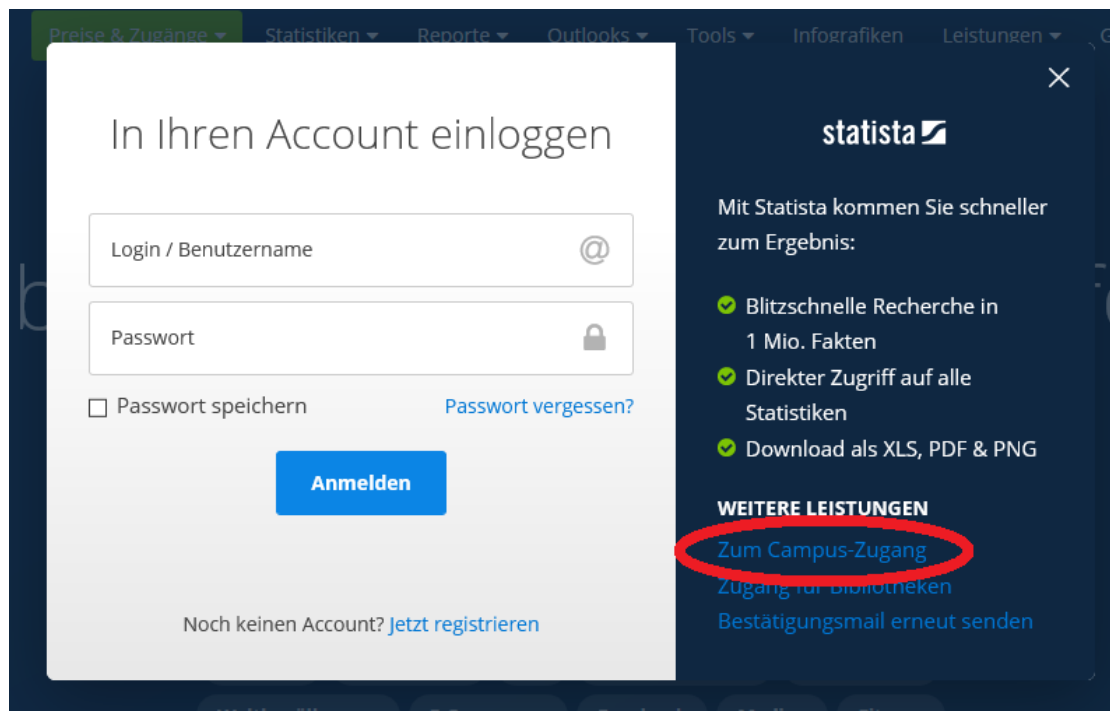

Statista bietet ihre Inhalte auf Deutsch, Englisch, Französisch und Spanisch an. Neben dem Login finden Sie ein Dropdown-Menü mit der Plattformenauswahl. Wählen Sie aber die Plattform erst nach dem Login aus.

Step 4: Gehen Sie zu „Zum Campus-Zugang“, auch, wenn Sie sich nicht auf dem Campus befinden.